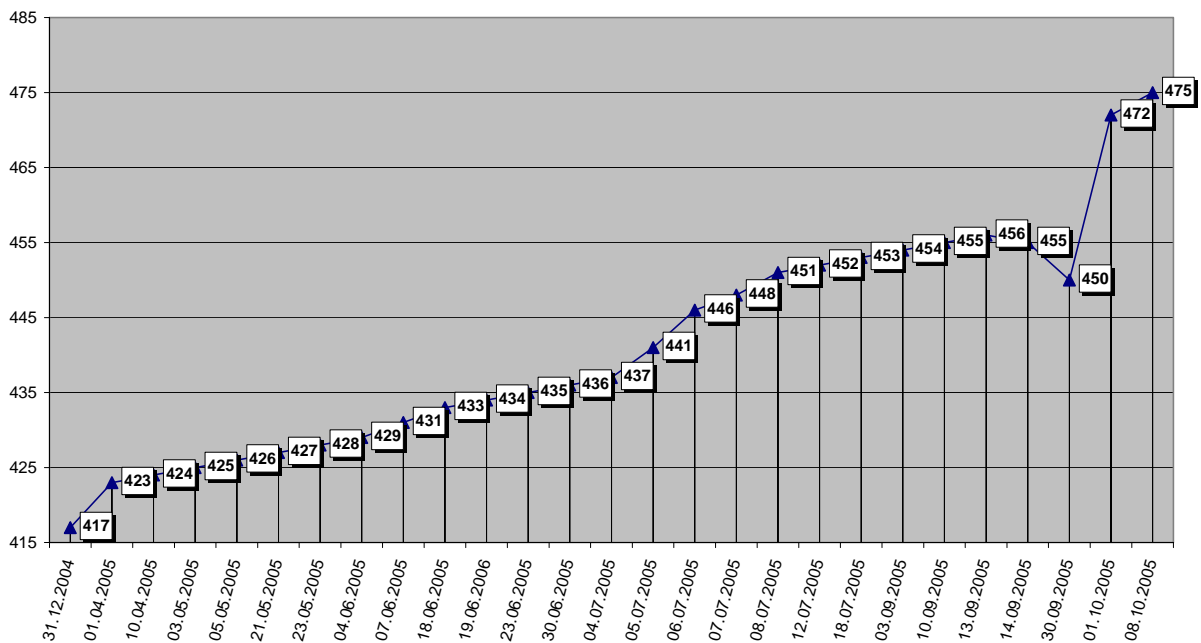

Newsletter 14/2005

Neuer Höhenflug beim TCBW Emlichheim

Mitgliederzahlen TC BW Emlichheim
Entwicklung im Jahr 2005

22 neue Jugendliche beim Wintertraining
+
drei neue Mitglieder vom Schnupperkurs.

Die offizielle Mitgliederzahl liegt jetzt bei

475